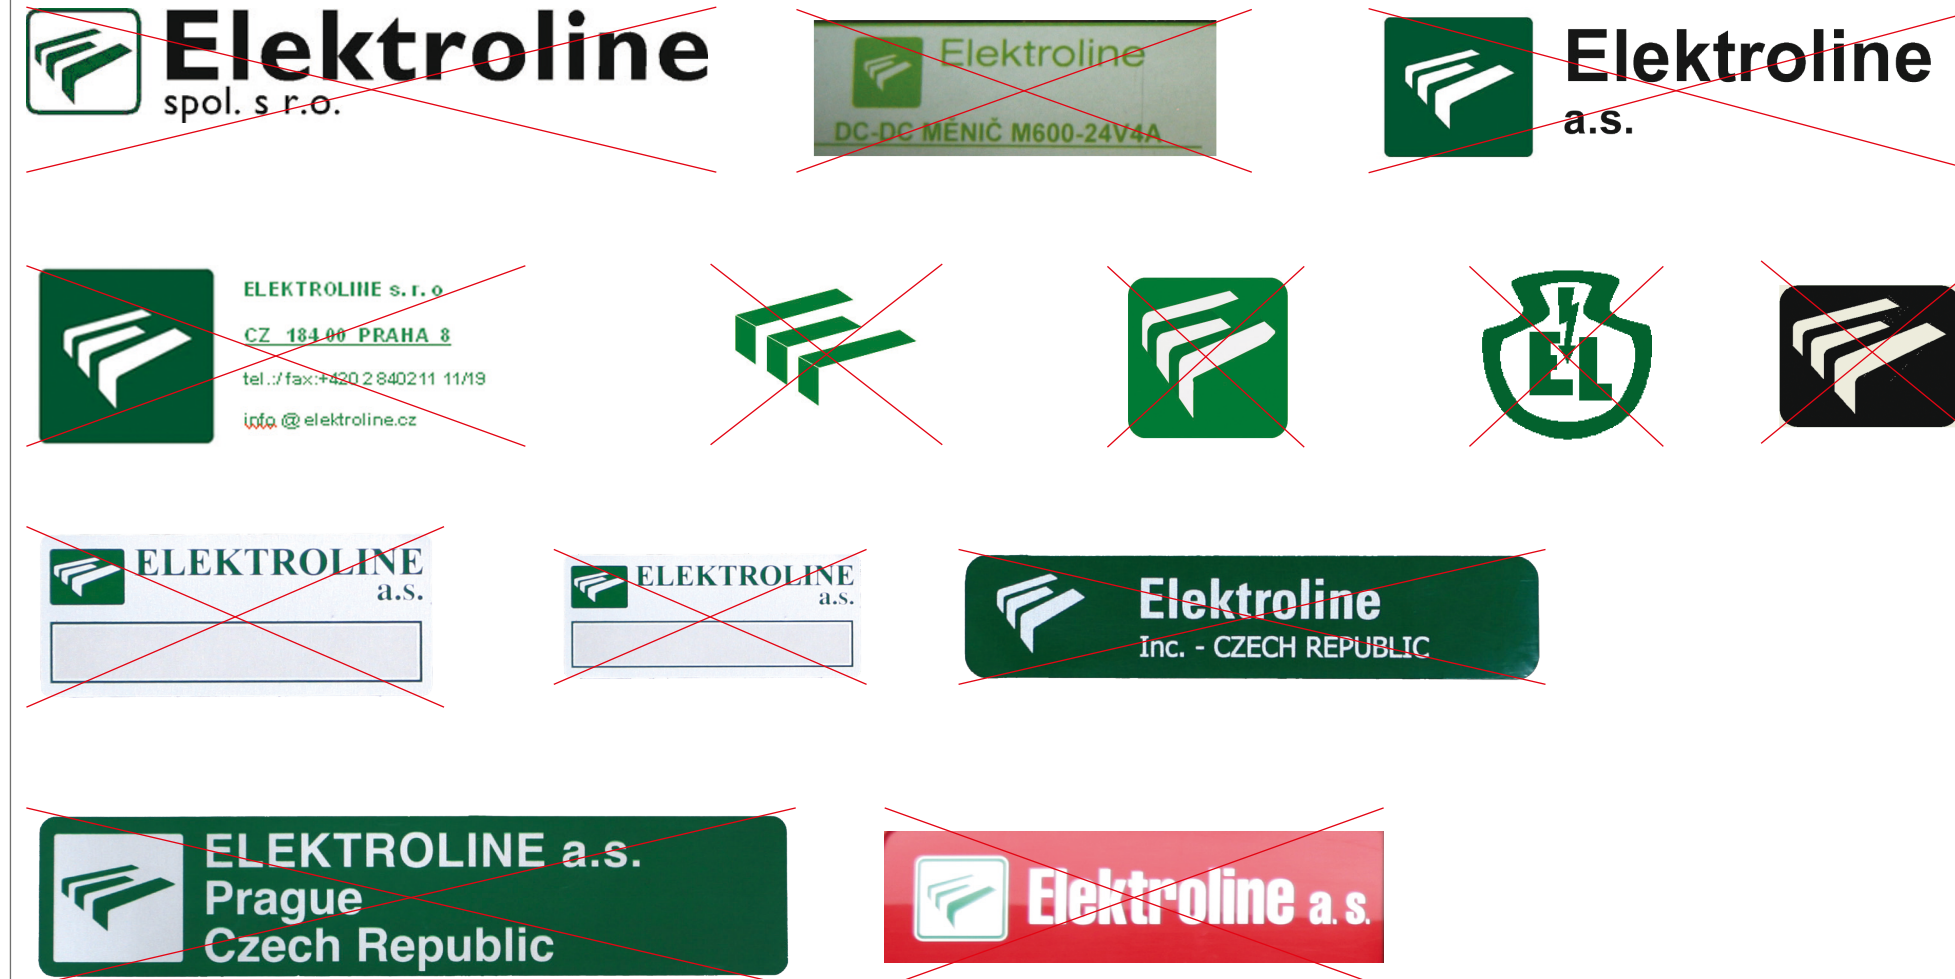

ELEKTROLINE

LOGO MANUAL

LOGO USE

VARIANTY LOGA A JEHO POUŽITÍ

WHITE BACKGROUND: PRIMARY VERSION

BÍLÉ POZADÍ: PRIMÁRNÍ VARIANTA

LOGO IN COLOUR BACKGROUND / LOGO V BAREVNÉ PLOŠE

OTHER LOGO VERSIONS

LEAFLET LIGHT

CMYK	C: 90 %
	M: 42 %
	Y: 97 %
	K: 47 %

LEAFLET DARK

CMYK	C: 79 %
	M: 0 %
	Y: 87 %
	K: 46 %

INCORRECT LOGO VERSIONS

NESPRÁVNÉ VARIANTY LOGA

V PŘÍPADĚ JAKÉHOKOLI POŽADAVKU NA ZMĚNU NEBO VYTVOŘENÍ NOVÉHO NEBO ODLIŠHÉHO PROVEDENÍ SAMOLEPEK MNE NEVÁHEJTE KONTAKTOVAT OSOBNĚ NEBO NA kares@elektroline.cz, 606 621 922. ŠTĚPÁN KAREŠ.